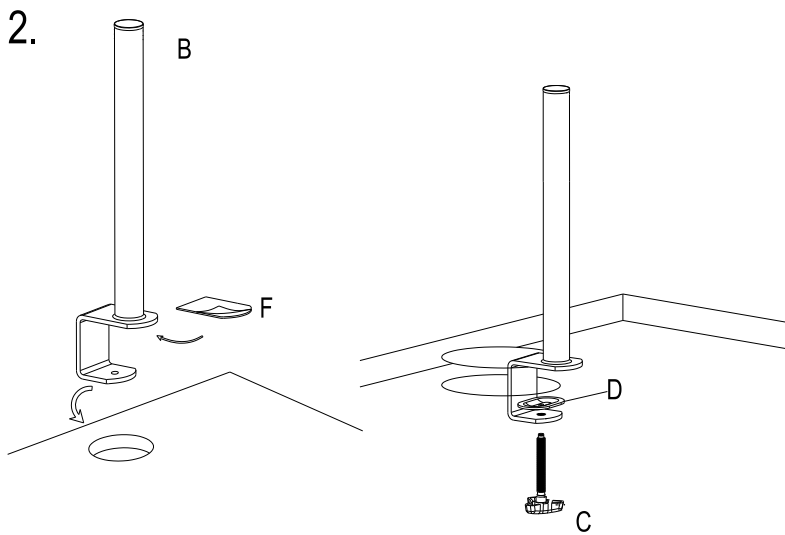

# Кронштейн ParaGamer

Motion Move

A	B	C	D
X1	X1	X1	X1
E	F	G	H
X4	X1	X4	X2

Регулировка под вес монитора